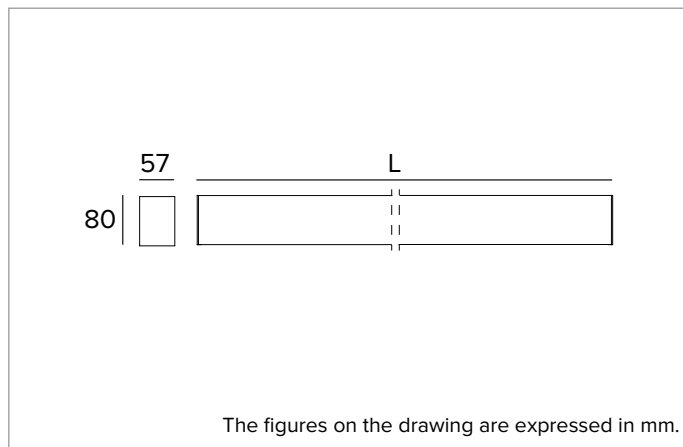

T021BX930ELPW | LOGICO EASY Stand Alone 57 - UGR19

Linear stand alone LED fixture for ceiling mounted or suspension installation

	3000K	H(m)	D1(m)	D2(m)	E _{max} (lx)		
	Ra90	83°	89°				
Fixture Power	78W	1	1.78	1.97	1280		
Source Flux	6269lm	2	3.56	3.94	320		
Fixture Flux	6269lm	3	5.33	5.91	142		
Efficacy	80lm/W	4	7.11	7.88	80		
G0300	I _{max} =226cd/klm	I _{max}	1415cd	5	8.89	9.85	51